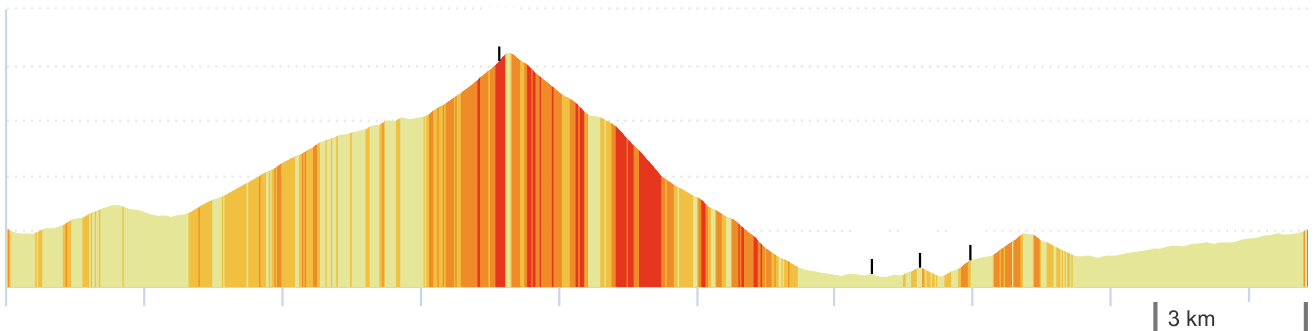

# 14542162 | Cyclisme - Route | CSF VENTOUX 2022  
Montbrun-les-Bains -> Montbrun-les-Bains  
194.181 km  $\uparrow$  2048 m  $\downarrow$  2048 m  $\blacktriangle$  268 m  $\blacktriangle$  1886 m

<5% <7% <10% <15% >15%

268m 1886m 2048m 2048m

Leaflet | Maps © Thunderforest [thunderforest.com](https://thunderforest.com) - Data © OpenStreetMap contributors, Powered by [GraphHopper](https://graphhopper.com)

Le droit de reproduction est strictement réservé à un usage personnel et privé. Lors de la pratique de votre activité, veuillez à respecter les propriétés et chemins privés et assurez-vous de la praticabilité du parcours.

© 2022 Openrunner