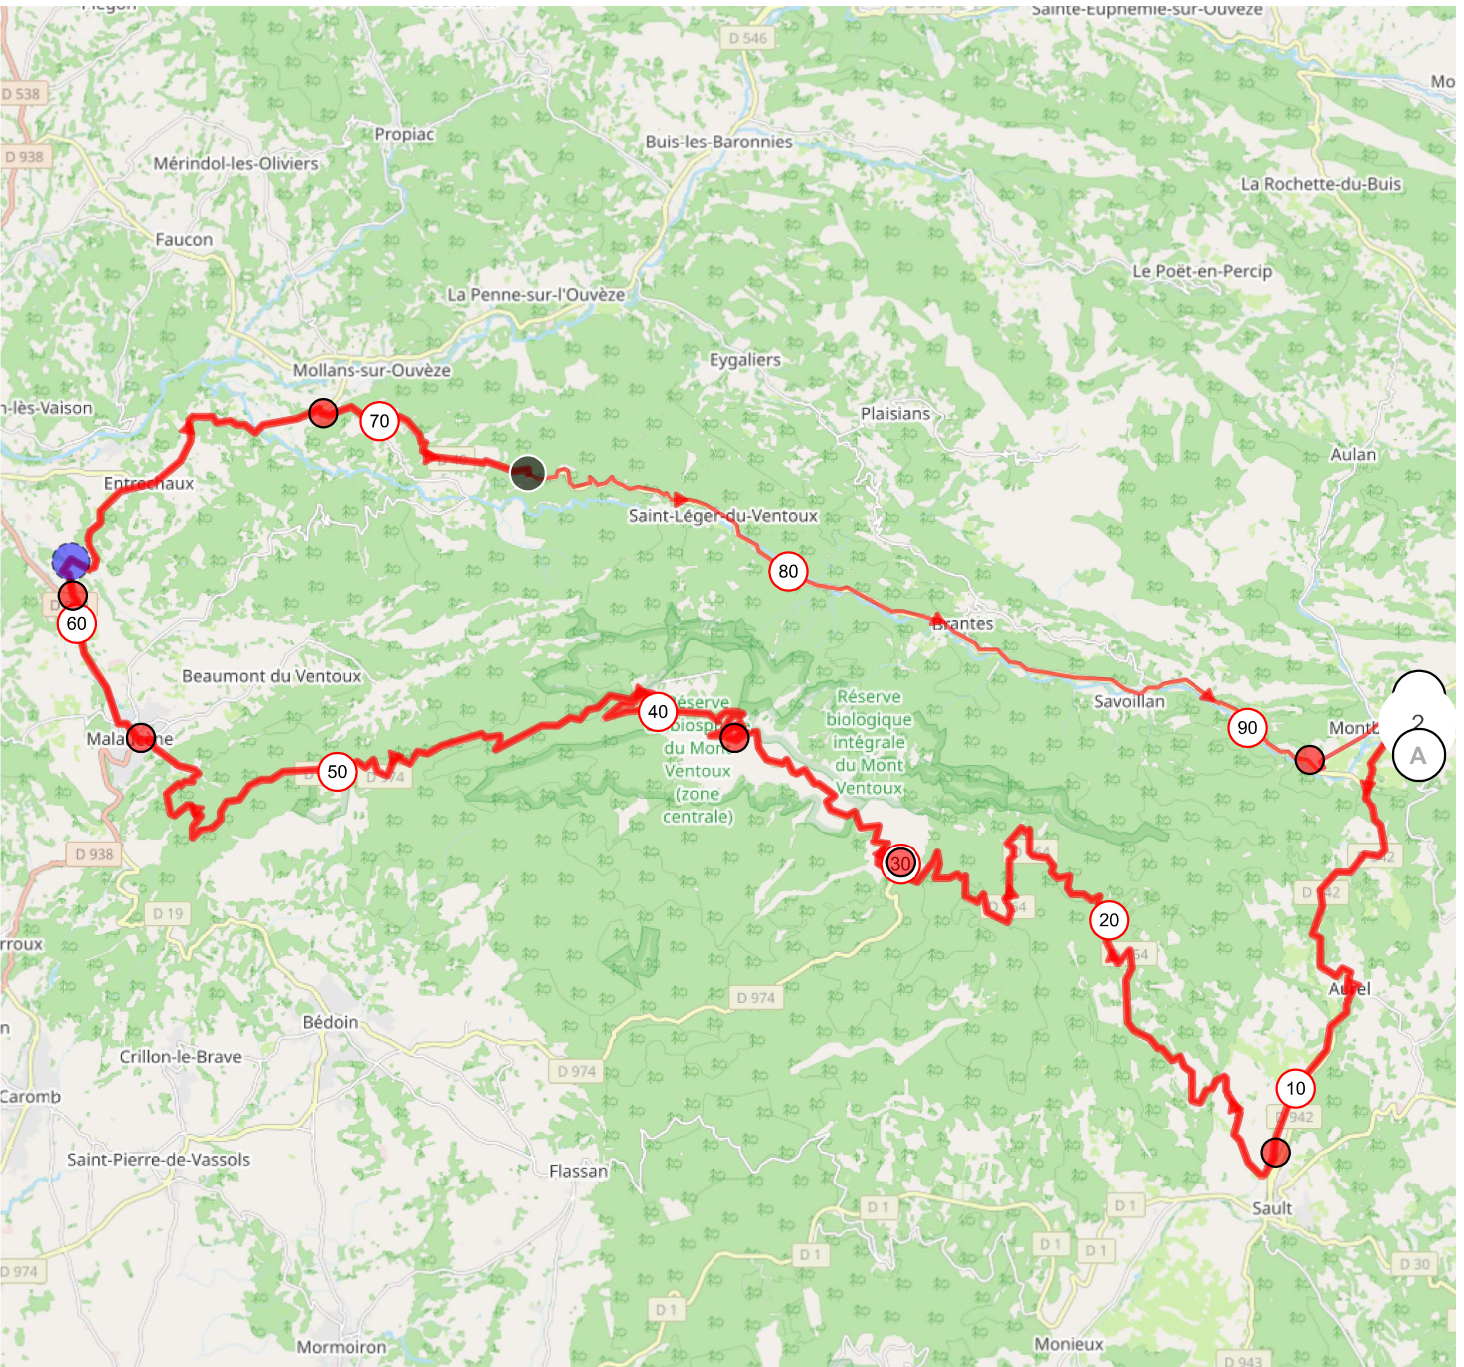

# 14542162 | Cyclisme - Route | CSF VENTOUX 2022  
Montbrun-les-Bains -> Montbrun-les-Bains  
194.181 km  $\uparrow$  2048 m  $\downarrow$  2048 m  $\blacktriangle$  268 m  $\blacktriangle$  1886 m

<5% <7% <10% <15% >15%

268m 1886m 2048m 2048m

Leaflet | Maps © Thunderforest [thunderforest.com](https://thunderforest.com) - Data © OpenStreetMap contributors, Powered by [GraphHopper](https://graphhopper.com)

Le droit de reproduction est strictement réservé à un usage personnel et privé. Lors de la pratique de votre activité, veuillez à respecter les propriétés et chemins privés et assurez-vous de la praticabilité du parcours.

© 2022 Openrunner