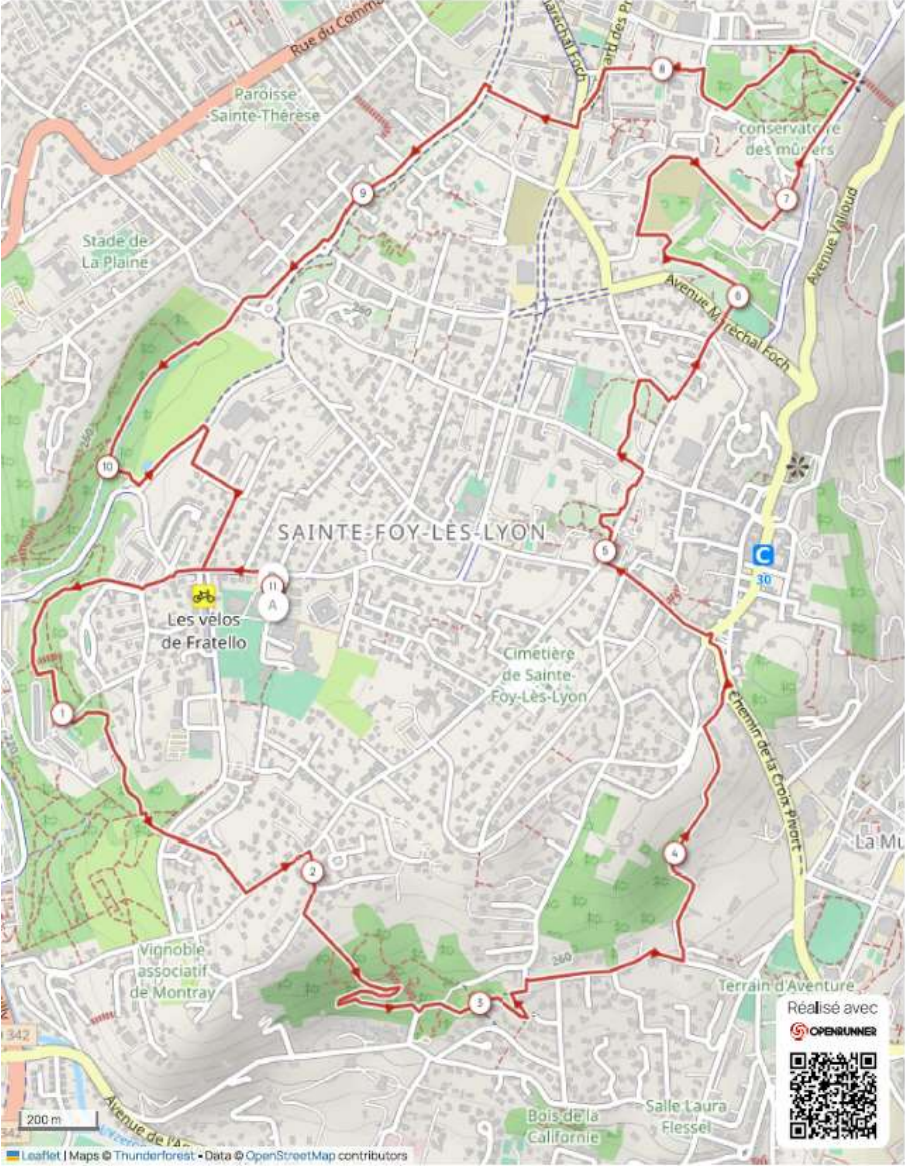

Premières Pédalées 10 02 2024

Premières Pédalées Sainte Foy lès Lyon Samedi 10 Février 2024

**En raison de la météo annulation des parcours
50kms route et 30 kms VTT**

Départ & Arrivée

Gymnase Sainte Barbe Plan du Loup Sainte Foy les Lyon (salle de réception)

Inscriptions à partir de 12 h30

[Gymnase du Plan du Loup – SAINTE-FOY-LES-LYON \(saintefoyleslyon.fr\)](http://www.saintefoyleslyon.fr)

Parcours

VTT 17 Kms D+ 300m

<https://www.openrunner.com/route-details/17925699>

ROUTE 26 kms D+ 280 m

<https://www.openrunner.com/route-details/17831871>

MARCHE 11 kms D+163 m

<https://www.saintefoyleslyon.fr/sorties-loisirs/sports/circuits-pedestres/>

Télécharger PROMENADES VERTES

&

<https://www.openrunner.com/route-details/18047088>

Premières Pédalées 10 02 2024

1 pédalées MARCHÉ CSF 2024 11 K 163 M #18047088

Le droit de reproduction est strictement réservé à un usage personnel et privé. Lors de la pratique de votre activité, veuillez à respecter les propriétés et chemins privés et assurez-vous de la praticabilité du parcours.